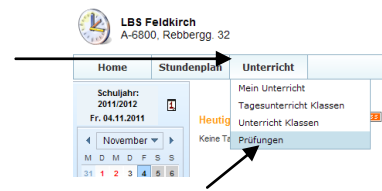

2. Schule, Benutzername, Passwort eingeben

Schulname = **lbsfe1**

Benutzername = **xy**

Passwort = **xy**

3. Menü: Unterricht/Prüfungen

4. Eingabe: "Klasse", Zeitraum: "Schuljahr 2011/2012"

5. Liste wird angezeigt

SA = Schularbeit, T = Test, MAÜ = Mitarbeitüberprüfung

Auswahl	Art	Name	Klasse	Note	Datum	Von	Bis	Fach	Lehrer	Raum	Aufgegeben am	Rückgabe am	Text
<input type="checkbox"/>	MAÜ	Unit 1B	ET1b		10.10.2011	09:45	10:30	BE	FO	OG9	03.10.2011 11:37		You and your job - Vocabulary
<input type="checkbox"/>	SA	AWL	ET1b		12.12.2011	11:15	12:00	AWL	FE	OG6	19.09.2011 08:37		RW Schularbeit
<input type="checkbox"/>	SA	AWL	ET1a,ET1b		12.12.2011	11:15	12:00	AWL	HO	OG9	23.09.2011 13:50		
<input type="checkbox"/>	SA	ETAM	ET1b		09.01.2012	08:00	08:45	ETAM	HÄ	OG8	04.10.2011 09:52		