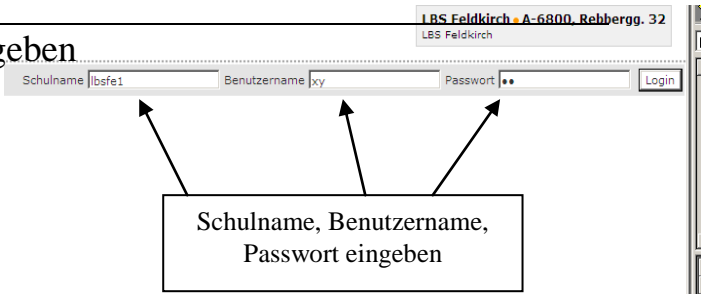

Anleitung "Liste Prüfungstermine"

Die Test- und Schularbeitentermine der jeweiligen Klasse können über das Internet aufgerufen werden. So kommen Sie zur gewünschten Liste:

1. Internet-Link aufrufen: <https://kalliope.webuntis.com/WebUntis/>

2. Schule, Benutzername, Passwort eingeben

Schulname = **lbsfe1**

Benutzername = **xy**

Passwort = **xy**

3. Menü: Unterricht/Prüfungen

4. Eingabe: "Klasse", Zeitraum: "Schuljahr 2011/2012"

5. Liste wird angezeigt